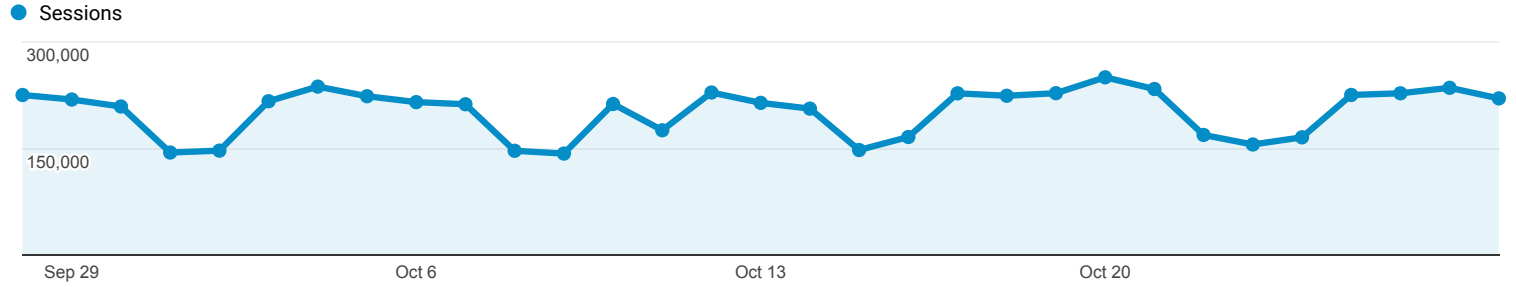

# Audience Overview

All Users  
100.00% Sessions

## Overview

Sessions  
**6,251,642**

Users  
**575,827**

Pageviews  
**17,081,432**

Pages / Session  
**2.73**

Avg. Session Duration  
**00:07:22**

Bounce Rate  
**47.29%**

% New Sessions  
**5.95%**