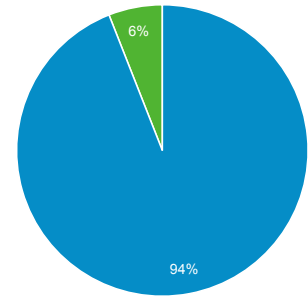

# Audience Overview

All Users  
100.00% Sessions

## Overview

Sessions  
**6,251,642**

Users  
**575,827**

Pageviews  
**17,081,432**

Pages / Session  
**2.73**

Avg. Session Duration  
**00:07:22**

Bounce Rate  
**47.29%**

% New Sessions  
**5.95%**

■ Returning Visitor ■ New Visitor

Language	Sessions	% Sessions
1. en-us	4,946,538	79.12%
2. en-gb	636,281	10.18%
3. mk-mk	281,333	4.50%
4. sr	62,394	1.00%
5. de	44,938	0.72%
6. en	37,404	0.60%
7. hr-hr	28,121	0.45%
8. de-de	19,612	0.31%
9. sr-rs	17,100	0.27%
10. hr	15,648	0.25%